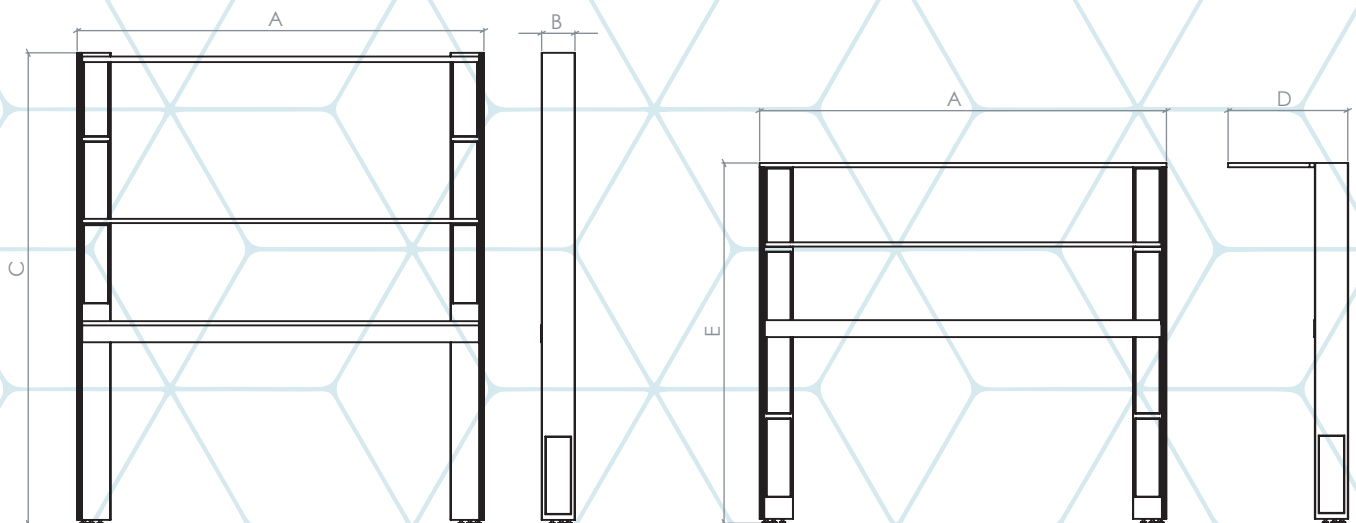

SISTEMA PARA SERVICIOS TIPO TRIFLEX

DESCRIPCIÓN

Sistema de columnas triangulares tipo triflex para mesas a muro y mesas tipo isla, para la colocación servicios verticales y entrepaños ajustables en altura

SISTEMA TRIFLEX				
UNIDADES EXPRESADAS EN MILIMETROS				
A	B	C	D	E
914	150	2100	340	1600
1067	150	2100	340	1600
1219	150	2100	340	1600
1524	150	2100	340	1600
1828	150	2100	340	1600