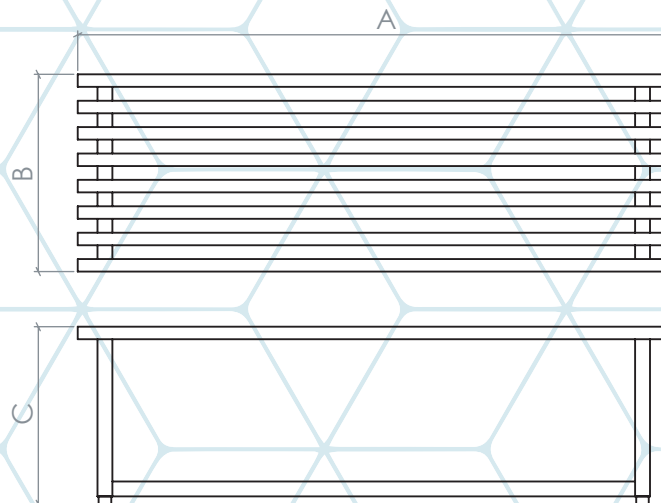

BANCA PARA VESTIDORES

DESCRIPCIÓN

Banca para vestidores o áreas limpias, Fabricado en perfil cuadrado de 1-1/4" en acero inoxidable T304 calibre 18

BANCA PARA VESTIDORES			
UNIDADES EXPRESADAS EN MILIMETROS			
TIPO	A	B	C
BANCA	500	500	450
	1000	500	450
	1500	500	450