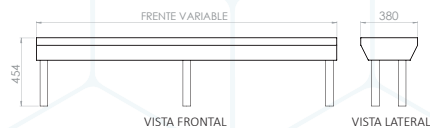

REPISAS PUENTE

DESCRIPCIÓN

Repisa puente tipo POL para isla con postes de acero inoxidable de 38 x 50 cm (fondo y alto) de frente variable. Acabado con pintura híbrida epoxi-poliéster en polvo de aplicación electrostática

Materiales disponibles

- lámina galvanizada calibre. 20
- lámina de acero rolado en frío calibre. 20.

****No incluye servicios**

| Modelo | Dimensiones (mm) |
|----------------|----------------------|
| RPPOLiA-38t-GA | Variable x 380 x 500 |
| RPPOLiA-38t-RF | Variable x 380 x 500 |

DESCRIPCIÓN

Repisa puente tipo POL para muro de 38 x 50 cm (fondo y alto) de frente variable. Acabado con pintura híbrida epoxi-poliéster en polvo de aplicación electrostática

Materiales disponibles

- lámina galvanizada calibre. 20
- lámina de acero rolado en frío calibre. 20.

****No incluye servicios**

| Modelo | Dimensiones (mm) |
|---------------|----------------------|
| RPOLMa-38t-GA | Variable x 380 x 500 |
| RPOLMa-38t-RF | Variable x 380 x 500 |

DESCRIPCIÓN

Repisa puente tipo POL para isla de 38 x 50 cm (fondo y alto) de frente variable. Acabado con pintura híbrida epoxi-poliéster en polvo de aplicación electrostática