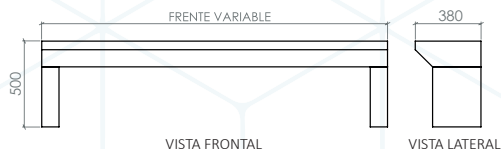

REPISAS PUENTE

DESCRIPCIÓN

Repisa puente tipo POL para isla con postes de acero inoxidable de 38 x 50 cm (fondo y alto) de frente variable. Acabado con pintura híbrida epoxi-poliéster en polvo de aplicación electrostática

Materiales disponibles

- lámina galvanizada calibre. 20
- lámina de acero rolado en frío calibre. 20.

****No incluye servicios**

| Modelo | Dimensiones (mm) |
|----------------|----------------------|
| RPPOLiA-38t-GA | Variable x 380 x 500 |
| RPPOLiA-38t-RF | Variable x 380 x 500 |

DESCRIPCIÓN

Repisa puente tipo POL para muro de 38 x 50 cm (fondo y alto) de frente variable. Acabado con pintura híbrida epoxi-poliéster en polvo de aplicación electrostática

Materiales disponibles

- lámina galvanizada calibre. 20
- lámina de acero rolado en frío calibre. 20.

****No incluye servicios**

| Modelo | Dimensiones (mm) |
|---------------|----------------------|
| RPOLMa-38t-GA | Variable x 380 x 500 |
| RPOLMa-38t-RF | Variable x 380 x 500 |

DESCRIPCIÓN

Repisa puente tipo POL para isla de 38 x 50 cm (fondo y alto) de frente variable. Acabado con pintura híbrida epoxi-poliéster en polvo de aplicación electrostática