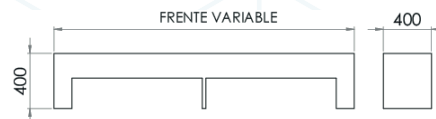

DESCRIPCIÓN

Repisa puente tipo POL para muro de 38 x 50 cm (fondo y alto) de frente variable. Acabado con pintura híbrida epoxi-poliéster en polvo de aplicación electrostática

Materiales disponibles

- lámina galvanizada calibre. 20
- lámina de acero rolado en frío calibre. 20.

****No incluye servicios**

| Modelo | Dimensiones (mm) |
|---------------|----------------------|
| RPOLMa-38t-GA | Variable x 380 x 500 |
| RPOLMa-38t-RF | Variable x 380 x 500 |

DESCRIPCIÓN

Repisa puente tipo POL para isla de 38 x 50 cm (fondo y alto) de frente variable. Acabado con pintura híbrida epoxi-poliéster en polvo de aplicación electrostática

Materiales disponibles

- lámina galvanizada calibre. 20
- lámina de acero rolado en frío calibre. 20.

****No incluye servicios**

| Modelo | Dimensiones (mm) |
|----------------|----------------------|
| RPPOLiA-38t-GA | Variable x 380 x 500 |
| RPPOLiA-38t-RF | Variable x 380 x 500 |

DESCRIPCIÓN

Repisa puente para mesa isla de 40 x 40cm (fondo y alto) de frente variable. Acabado con pintura híbrida epoxi-poliéster en polvo de aplicación electrostática

Materiales disponibles

- lámina galvanizada calibre. 20
- lámina de acero rolado en frío calibre. 20.
- lámina de acero inoxidable T-304 cal.18 acabado pulido No.4