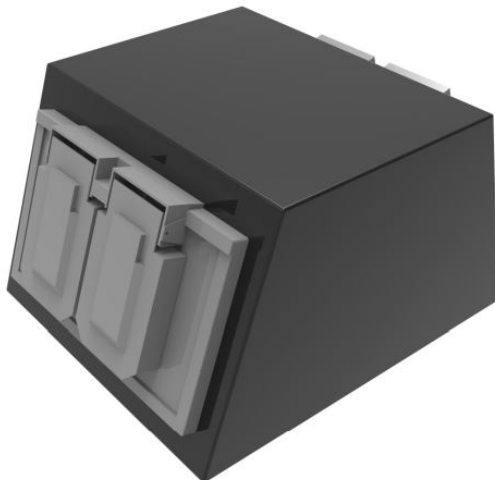

TORRETA ELECTRICA PARA MESA

TORRETA SENCILLA

TIPO DE SERVICIOS

110 V

220 V

VOZ-DATOS

DESCRIPCIÓN

Torre para servicios para colocar sobre cubierta, fabricada en lamina de acero con tapa a intemperie.
para servicios electricos 110V/220V y voz-datos,

TORRETA DOBLE

TIPO DE SERVICIOS

110 V

220 V

VOZ-DATOS