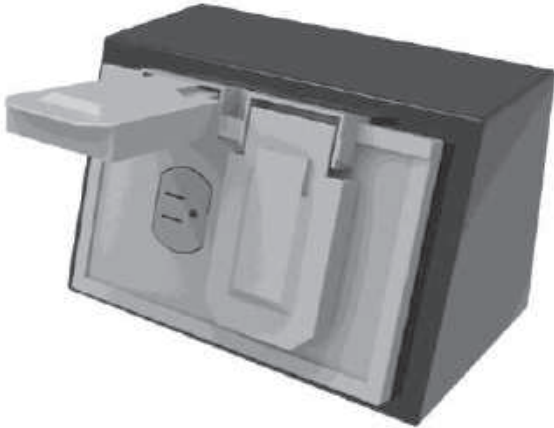

TORRETA ELECTRICA PARA MESA

TORRETA SENCILLA

TIPO DE SERVICIOS

110 V

220 V

VOZ-DATOS

DESCRIPCIÓN

Torre para servicios para colocar sobre cubierta, fabricada en lamina de acero con tapa a intemperie.
para servicios electricos 110V/220V y voz-datos,

TORRETA DOBLE

TIPO DE SERVICIOS

110 V

220 V

VOZ-DATOS