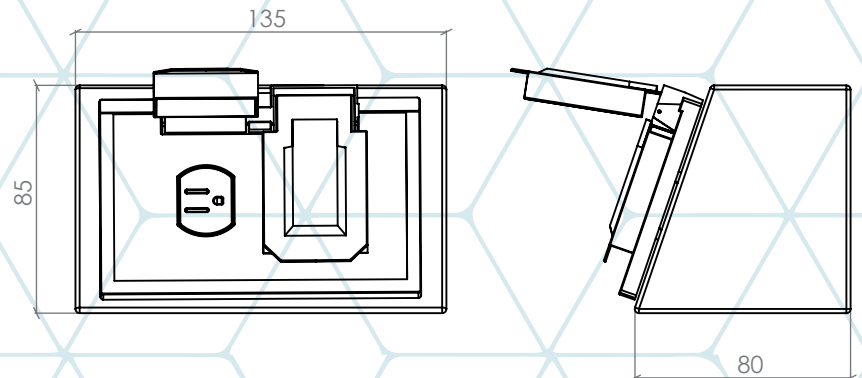

TORRETA ELECTRICA PARA MESA

TORRETA SENCILLA

TIPO DE SERVICIOS

110 V

220 V

VOZ-DATOS

DESCRIPCIÓN

Torre para servicios para colocar sobre cubierta, fabricada en lamina de acero con tapa a intemperie.
para servicios electricos 110V/220V y voz-datos,

TORRETA DOBLE

TIPO DE SERVICIOS

110 V

220 V

VOZ-DATOS